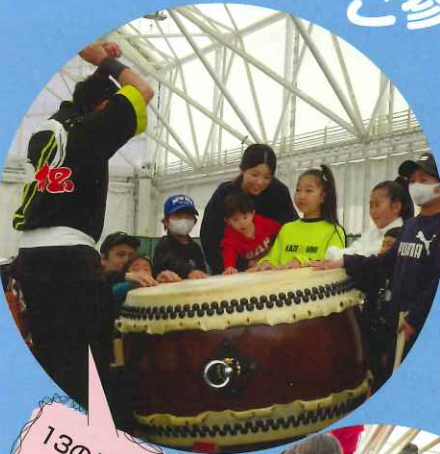

クラブだより NO.8

PomDance
かわいいステージ
ありがとう♡

迫力のステージ
感動しました！

総勢40名の
かっこいいダンス
最高でした！

松平スポーツフェス

ご参加ありがとうございました！

大盛り上がり
の菓子まき！たくさん
ゲットできましたか？

13の体験ブースで
スタンプラリー
笑顔いっぱい
あふれました(๖๐)

つくし隊44名
運営スタッフ54名
お疲れ様でした！

第2回 松平スポーツフェス

3月15日(日)「スポーツを通じてまちづくり」をテーマに、第2回松平スポーツフェスを開催しました。

当日は天候にも恵まれ、ホワイトヒルズには約800名の方が来場してくださいました。

PomDanceやキッズダンスの発表、松平わ太鼓の迫力ある演奏に加え、今話題のピククルボールやバドミントン、カローリング、大道芸、ドローン体験など、子どもから大人まで楽しめるスポーツスタンプラリーも実施しました。

会場は終始笑顔にあふれ、スポーツの魅力を存分に感じられる一日となりました。

ご参加いただいた皆さま、運営にご協力いただいた関係者の皆さま、そして松平中学校のボランティア「つくし隊」の皆さま、本当にありがとうございました。

健康教室からのお知らせ

① リラックスヨガ 新インストラクターのお知らせ
 4月より、リラックスヨガの担当インストラクターが論田彩乃(ろんでんあやの)先生に変わりました。「心と身体を一つに」をコンセプトに年齢性別心身の状態を問わず、初心者の方でも安心して参加できるレッスンを行っています。
 新しいことを始めるのにぴったりの季節！リラックスヨガに参加してみませんか。
 毎週木曜日 11:00~11:50 (3,200円/月4回)